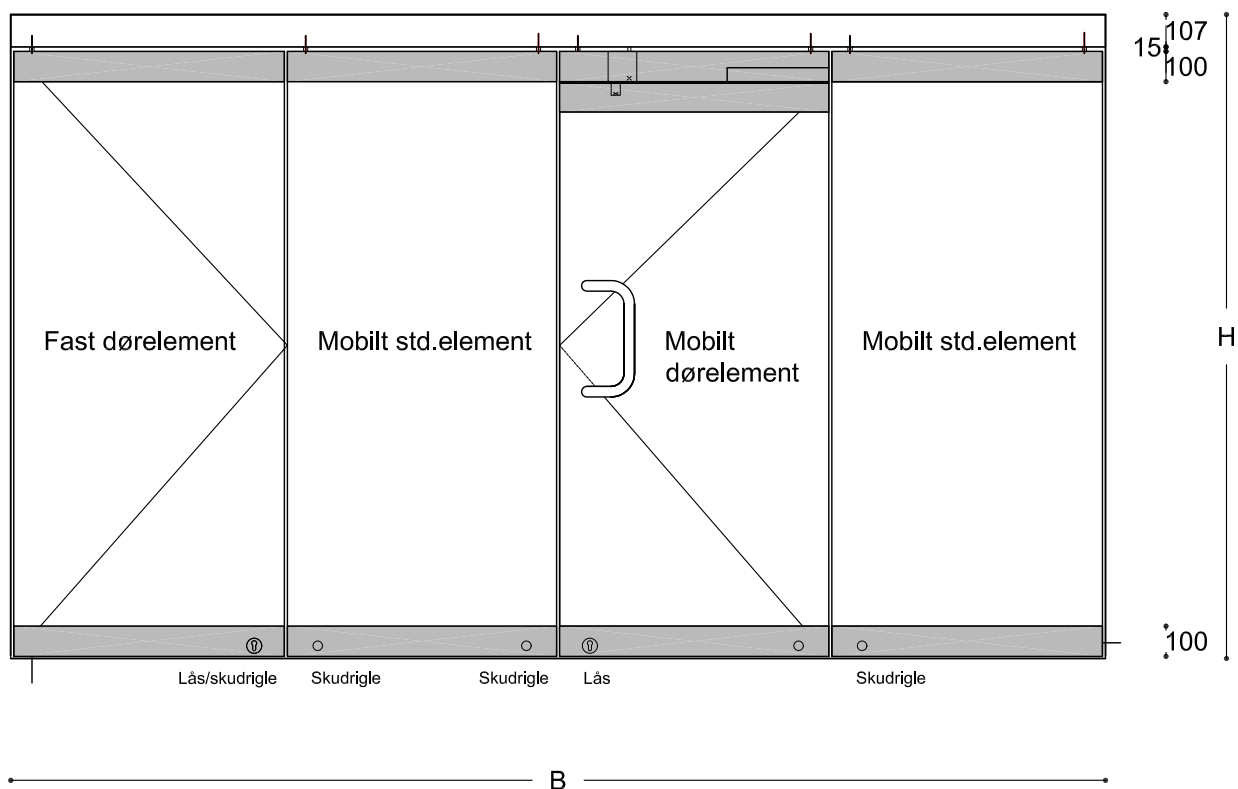

Opstalt af elementtyper

920-401a

Beskrivelse

Elementbredde: Min. 500 mm - Max. 1250 mm  
 Elementhøjde: Max. 3000 mm (10mm glas)  
 (std. elementer) Max. 3600 mm (12 mm glas)  
 Elementhøjde: Max. 2500 mm uden overparti  
 (mobilt dørelement) Max. 3600 mm med overparti  
 Elementtykkelse (Alu-profil): 40 mm  
 Parkeringsdybde: 50 - 62 mm x antal elementer  
 (Mobilt dørelement + 60 mm)

Top/bundprofil pulverlakeret i én RAL farve eller elokseret i standard farve. Kan også leveres i rustfri børstet stål eller messing. Ophængsskinne pulverlakeret i én RAL farve. Standard monteret med 10 eller 12 mm hærdet glas.

920-401b

**920-401**

Emne: Opstalt af elementtyper  
Beskrivelse

**Habila A/S**

Engholmvej 15, Saunte  
3100 Hornbæk  
Telefon 7015 1050  
Jylland 7015 1075  
Telefax 7015 1055

Mål: 1:25  
Mål i mm  
Dato: 01.12.02  
Rev.nr.: