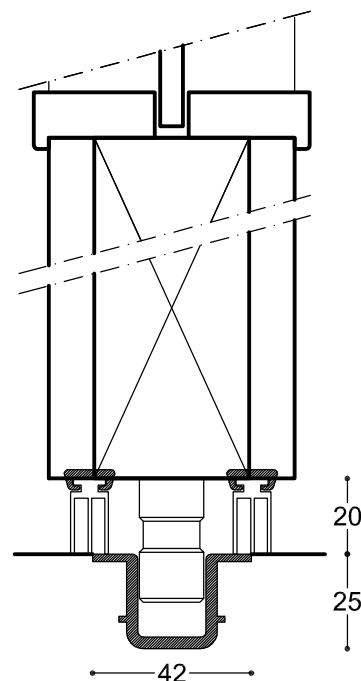

Glas-foldevæg Habla 900

Elementmål

	Min. bredde	Max. bredde	Max. højde
kanthængt element	300	700	2700 *
centerhængt element	300	1000	2700 *
dørelement		800	2700 *

Leveres standard med 6 mm float glas
- også med termoruder og
indbyggede persienner

* højde > 2500 mm = 1 vandret post

Gulvstyr - kanthængt væg

900-201

Emne: Lodret snit af element
Elementmål
Gulvstyr (kanthængt væg)

Mål: 1:2
Mål i mm
Dato: 28.05.08
Rev.nr.: A

Habila A/S

Engholmvej 15, Saunte
3100 Hornbæk
Telefon 7015 1050
Jylland 7015 1075
Telefax 7015 1055