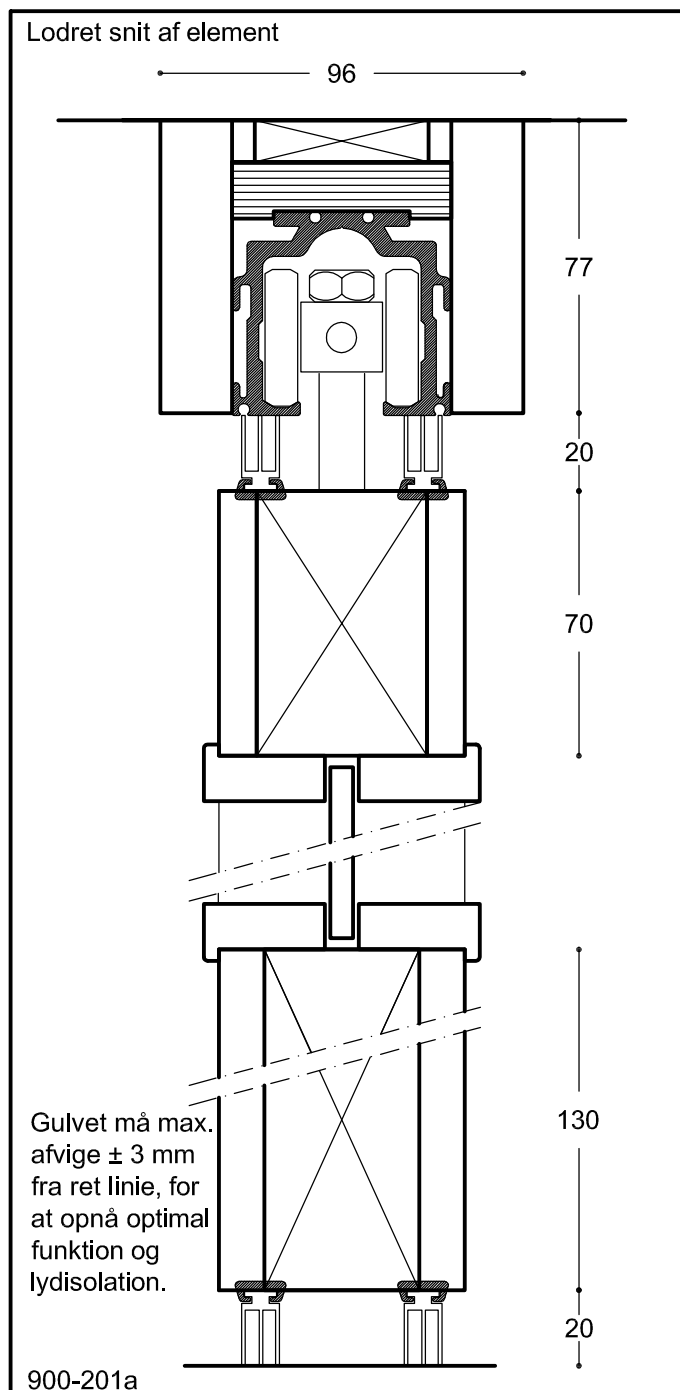

Glas-foldevæg Habla 900

Elementmål

	Min. bredde	Max. bredde	Max. højde
kanthængt element	300	700	2700 *
centerhængt element	300	1000	2700 *
dørelement		800	2700 *

Leveres standard med 6 mm float glas
- også med termoruder og
indbyggede persienner

* højde > 2500 mm = 1 vandret post

Gulvstyr - kanthængt væg

900-201

Emne: Lodret snit af element
Elementmål
Gulvstyr (kanthængt væg)

Mål: 1:2
Mål i mm
Dato: 28.05.08
Rev.nr.: A

Habila A/S

Engholmvej 15, Saunte
3100 Hornbæk
Telefon 7015 1050
Jylland 7015 1075
Telefax 7015 1055