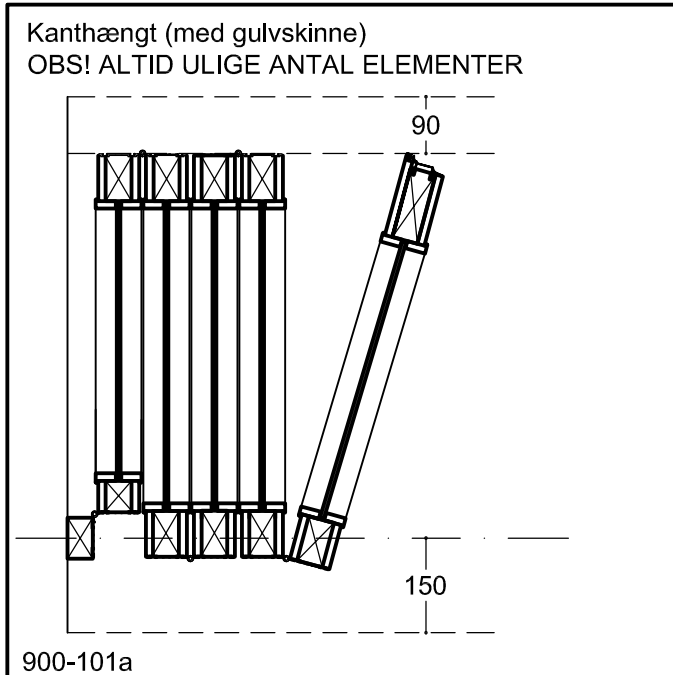

Glas-foldevæg Habla 900

900-101

Emne: Kanthængt
Centerhængt
Vandret snit

Mål: 1:12
Mål i mm
Dato: 28.05.08
Rev.nr.: A

Habila A/S

Engholmvej 15, Saunte
3100 Hornbæk
Telefon 7015 1050
Jylland 7015 1075
Telefax 7015 1055