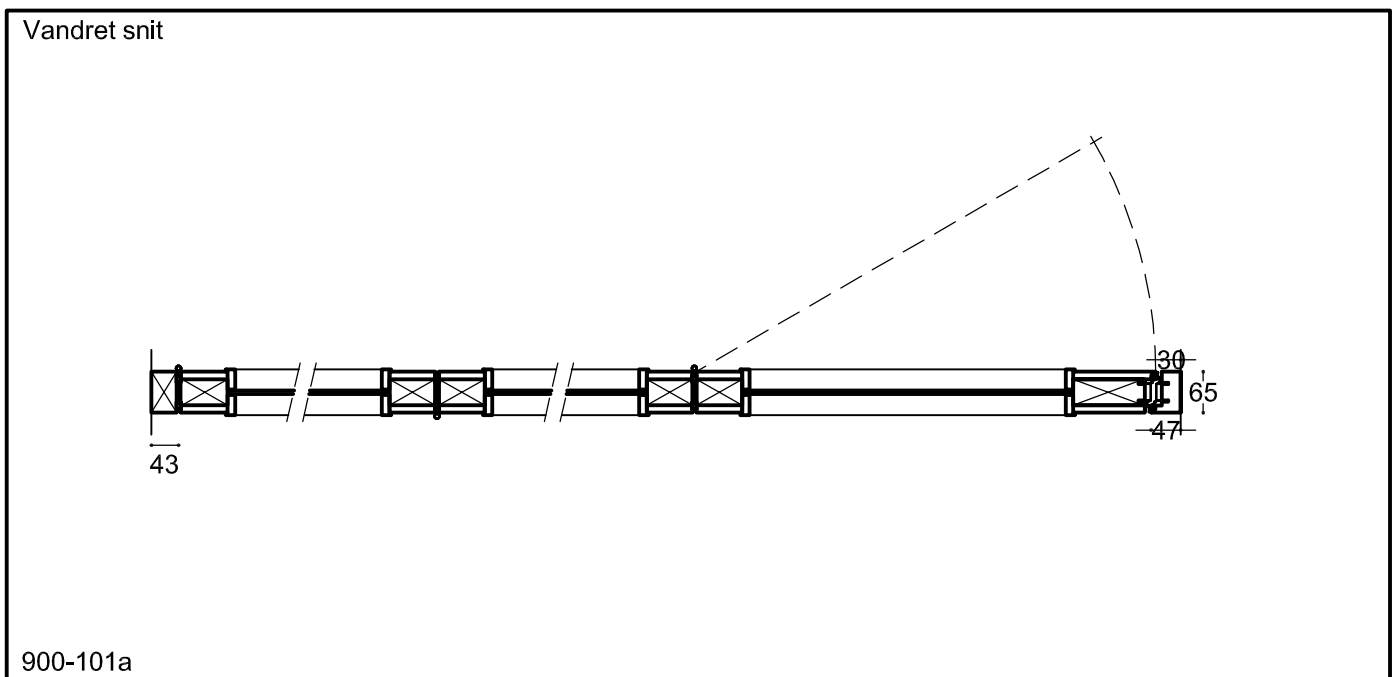

Glas-foldevæg Habla 900

900-101

Emne: Kanthængt
Centerhængt
Vandret snit

Mål: 1:12
Mål i mm
Dato: 28.05.08
Rev.nr.: A

Habila A/S

Engholmvej 15, Saunte
3100 Hornbæk
Telefon 7015 1050
Jylland 7015 1075
Telefax 7015 1055