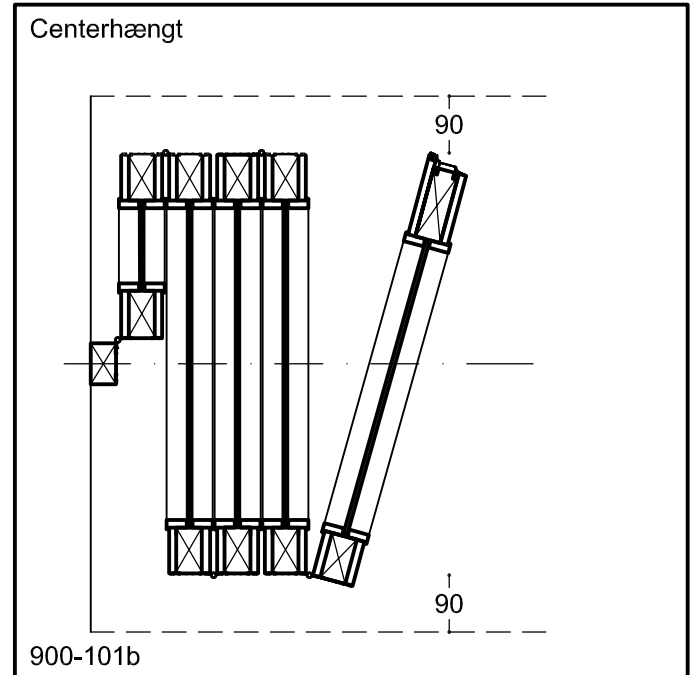

Glas-foldevæg Habla 900

900-101

Emne: Kanthængt
Centerhængt
Vandret snit

Mål: 1:12
Mål i mm
Dato: 28.05.08
Rev.nr.: A

Habila A/S

Engholmvej 15, Saunte
3100 Hornbæk
Telefon 7015 1050
Jylland 7015 1075
Telefax 7015 1055