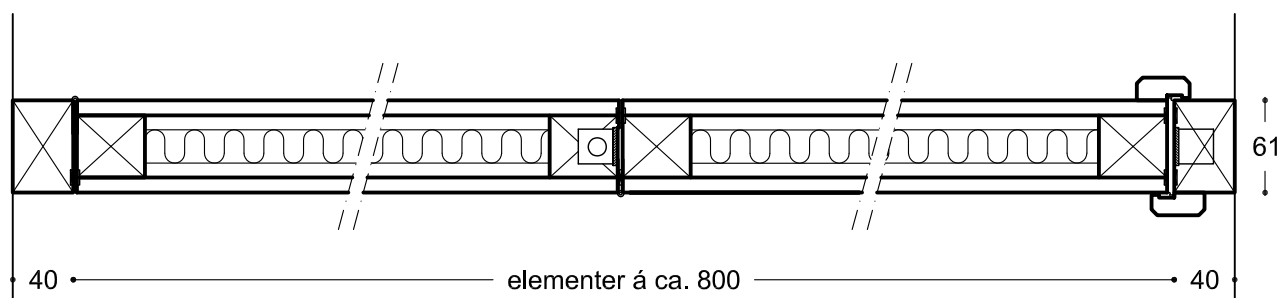

Vandret snit - BD30 - Rw 40 dB - vægtykkelse 61 mm

120-330a

Vandret snit - BD60 - Rw 42dB - vægtykkelse 100 mm

120-330b

120-330

Emne: Vandret snit BD 30
Vandret snit BD 60

Mål: 1:5
Mål i mm
Dato: 01.12.06
Rev.nr.: