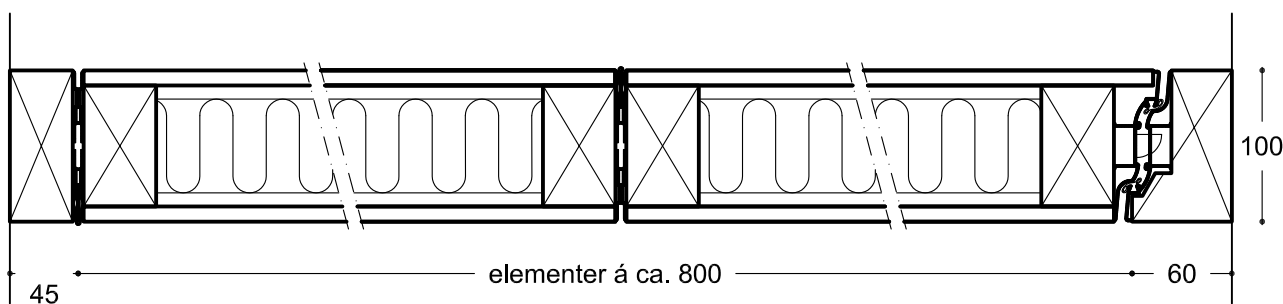

Vandret snit - BD30 - Rw 40 dB - vægtykkelse 61 mm

120-330a

Vandret snit - BD60 - Rw 42dB - vægtykkelse 100 mm

120-330b

120-330

Emne: Vandret snit BD 30
Vandret snit BD 60

Mål: 1:5
Mål i mm
Dato: 01.12.06
Rev.nr.: