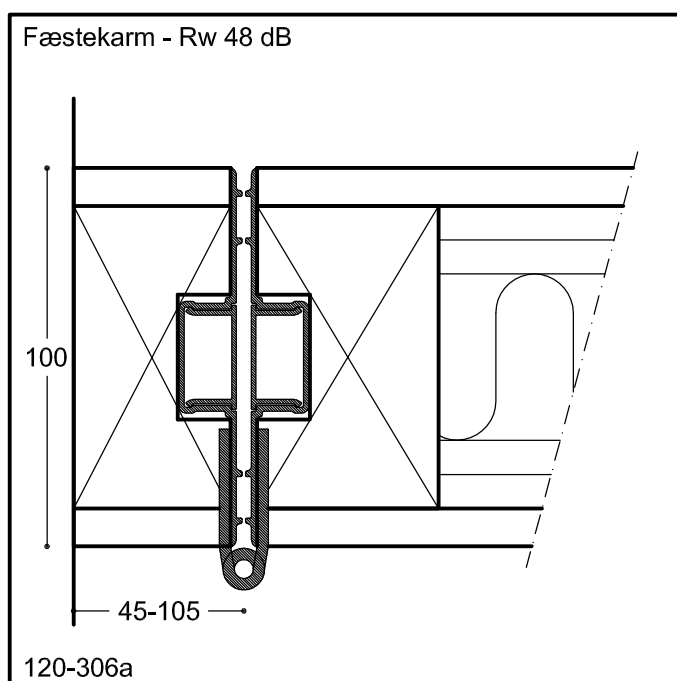

Foldevæg Habla 120

120-306

Emne: Fæstekarm - Rw 48 dB
Anslagskarm - Rw 48 dB

Mål: 1:2
Mål i mm
Dato: 28.08.09
Rev.nr.: A

Habila A/S

Engholmvej 15, Saunte
3100 Hombæk
Telefon 7015 1050
Jylland 7015 1075
Telefax 7015 1055