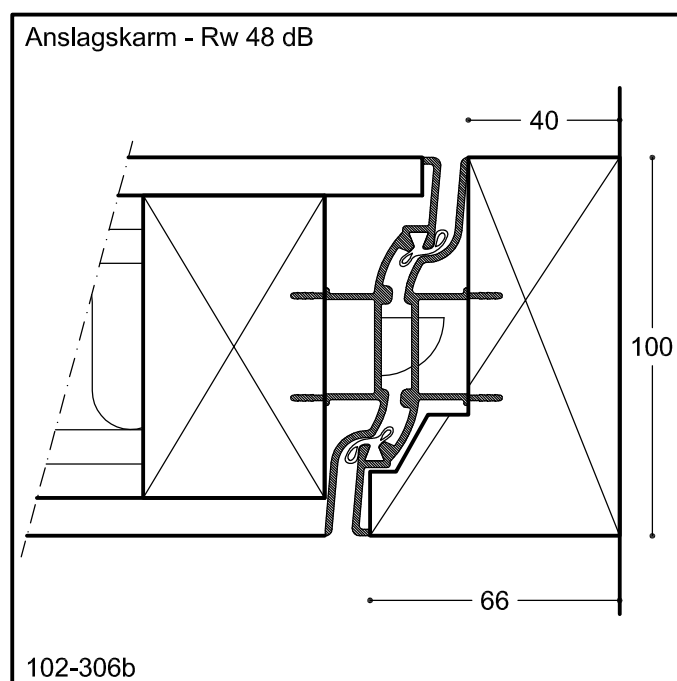

Foldevæg Habla 120

120-306

Emne: Fæstekarm - Rw 48 dB
Anslagskarm - Rw 48 dB

Mål: 1:2
Mål i mm
Dato: 28.08.09
Rev.nr.: A

Habila A/S

Engholmvej 15, Saunte
3100 Hombæk
Telefon 7015 1050
Jylland 7015 1075
Telefax 7015 1055