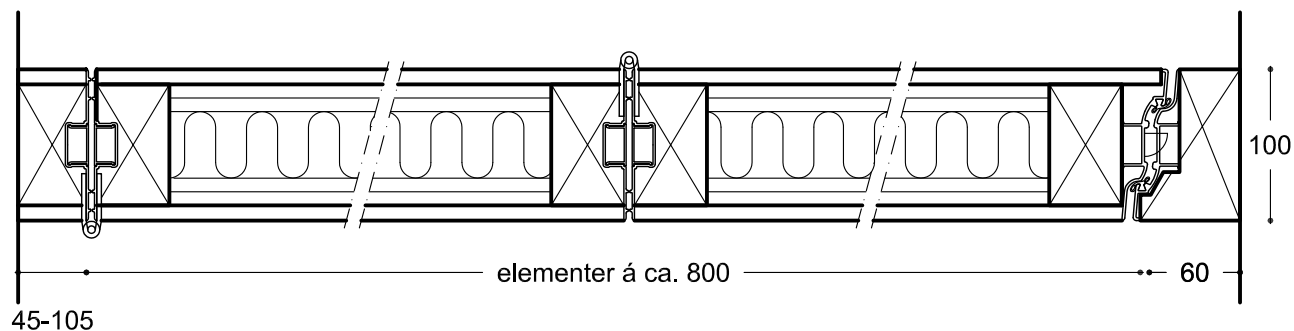

Vandret snit - elementtykkelse 100 mm - Rw 48 dB

120-305

120-305

Emne: Vandret snit - elementtykkelse 100 mm
Rw 48 dB

Mål: 1:5
Mål i mm
Dato: 01.12.06
Rev.nr.:

Habila A/S

Engholmvej 15, Saunte
3100 Hornbæk
Telefon 7015 1050
Jylland 7015 1075
Telefax 7015 1055