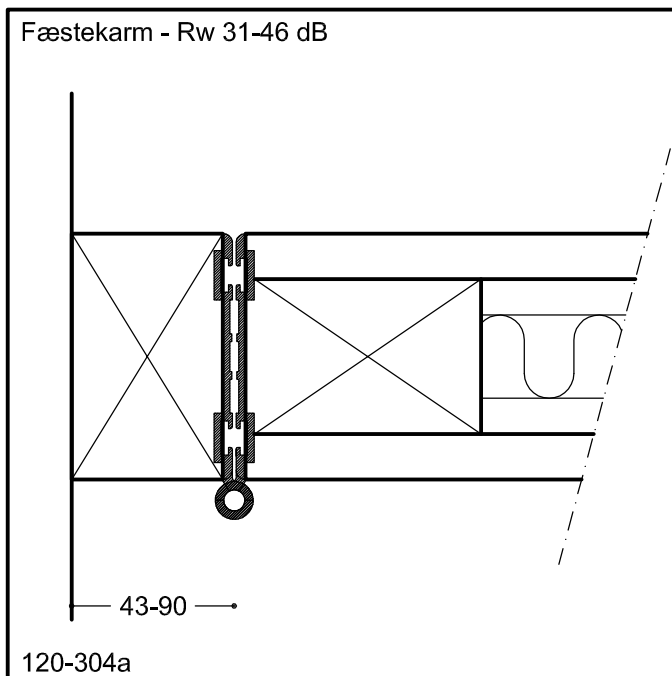

Foldevæg Habla 120

120-304

Emne: Fæstekarm - Rw 31-46 dB
Anslagskarm - Rw 31-46 dB

Mål: 1:2
Mål i mm
Dato: 28.08.09
Rev.nr.: A

Habila A/S

Engholmvej 15, Saunte
3100 Hombæk
Telefon 7015 1050
Jylland 7015 1075
Telefax 7015 1055