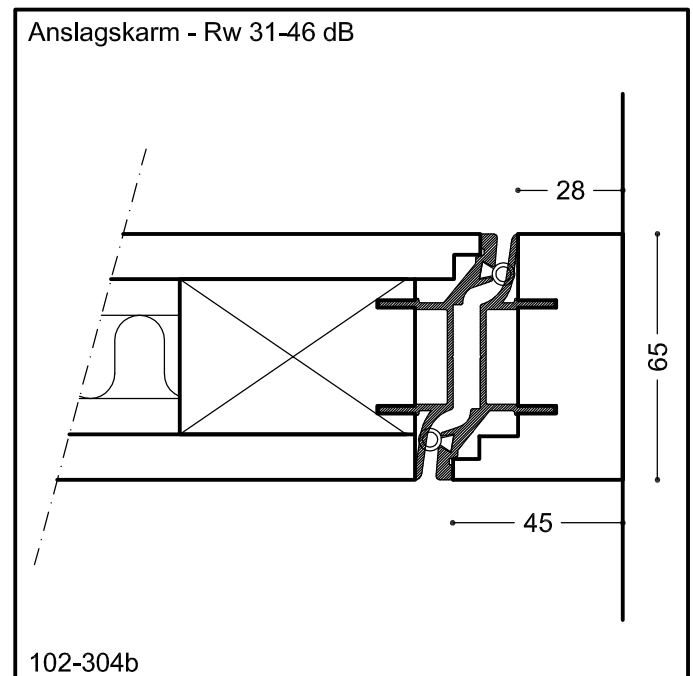

Foldevæg Habla 120

120-304

Emne: Fæstekarm - Rw 31-46 dB
Anslagskarm - Rw 31-46 dB

Mål: 1:2
Mål i mm
Dato: 28.08.09
Rev.nr.: A

Habila A/S

Engholmvej 15, Saunte
3100 Hombæk
Telefon 7015 1050
Jylland 7015 1075
Telefax 7015 1055