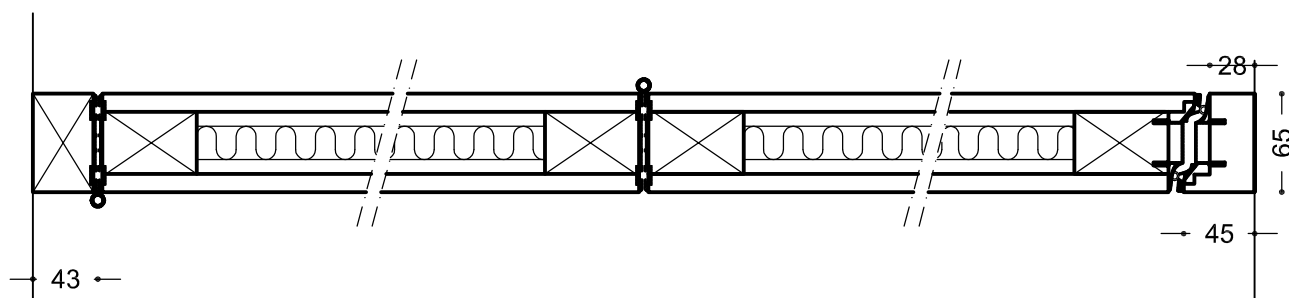

Vandret snit - elementtykkelse 65 mm - Rw 31-46 dB

120-303

120-303

Emne: Vandret snit - elementtykkelse 65 mm
Rw 31-46 dB

Mål: 1:5
Mål i mm
Dato: 12.11.09
Rev.nr.: A

Habila A/S

Engholmvej 15, Saunte
3100 Hornbæk
Telefon 7015 1050
Jylland 7015 1075
Telefax 7015 1055