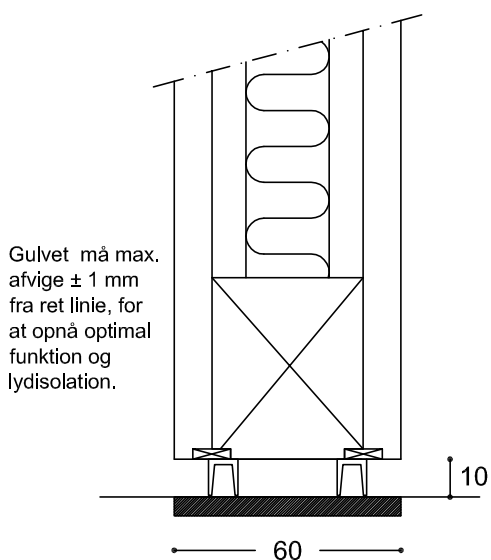

Gulvdetalje - BD30/60 - centerhængt