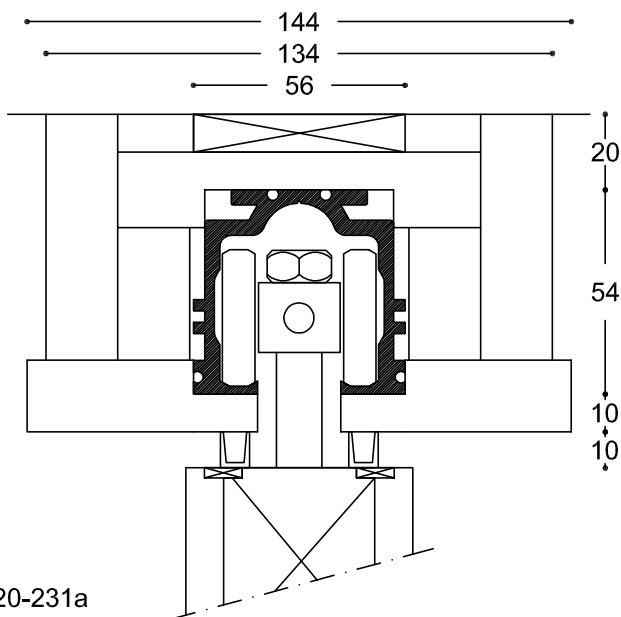

# Foldevæg - BD30/BD60

## Habila 120

Ophæng - BD30/60 - type 84-134

### Beskrivelse

**BD30:**  
Brandtestet i h.t. DS 1051.1  
Elementkanter uden alu-profil

**BD 60:**  
Brandtestet i h.t. SIS 02 48 20 udg.2/ISO 834  
Kanter med alu-profil uden ombuk på elementfladen

**Generelt:**  
Udføres tophængt