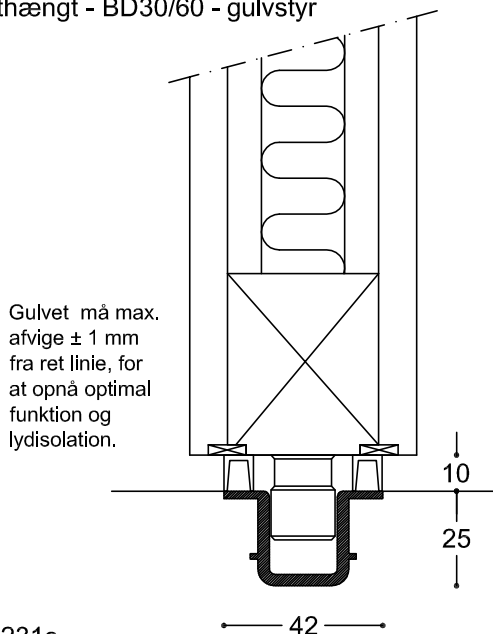

Kanthængt - BD30/60 - gulvstyr

120-231

Emne: Ophæng - BD30/60 - type 84-134
Gulvdetalje - BD30/60 centerhængt
Kanthængt - BD30/60 gulvstyr

Habila A/S

Engholmvej 15, Saunte
3100 Hornbæk
Telefon 7015 1050
Jylland 7015 1075
Telefax 7015 1055

Mål: 1:2
Mål i mm
Dato: 09.01.12
Rev.nr.: B

e-mail: info@habila.dk
homepage: www.habila.dk