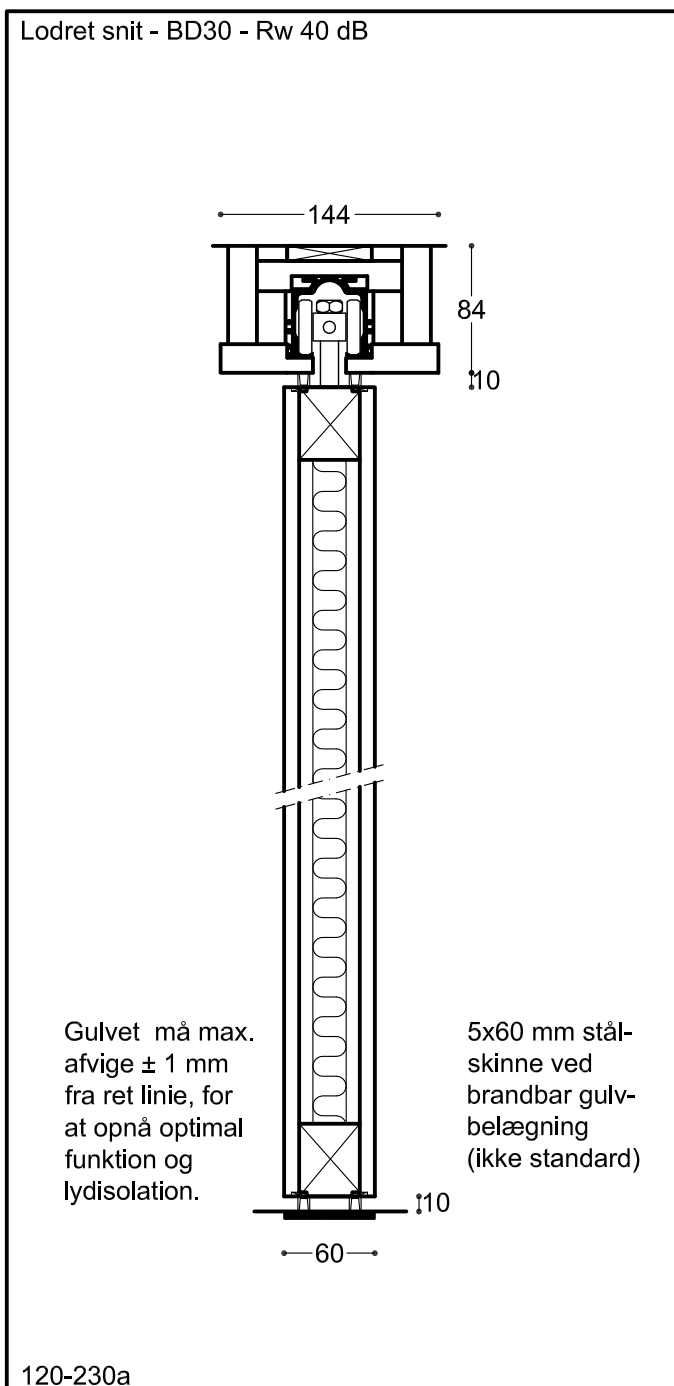

# Foldevæg - BD30/BD60

## 120-230

Emne: Lodret snit - BD 30 - Rw 40 dB  
Lodret snit - BD 60 - Rw 42 dB

Mål: 1:5  
Mål i mm  
Dato: 01.02.02  
Rev.nr.: