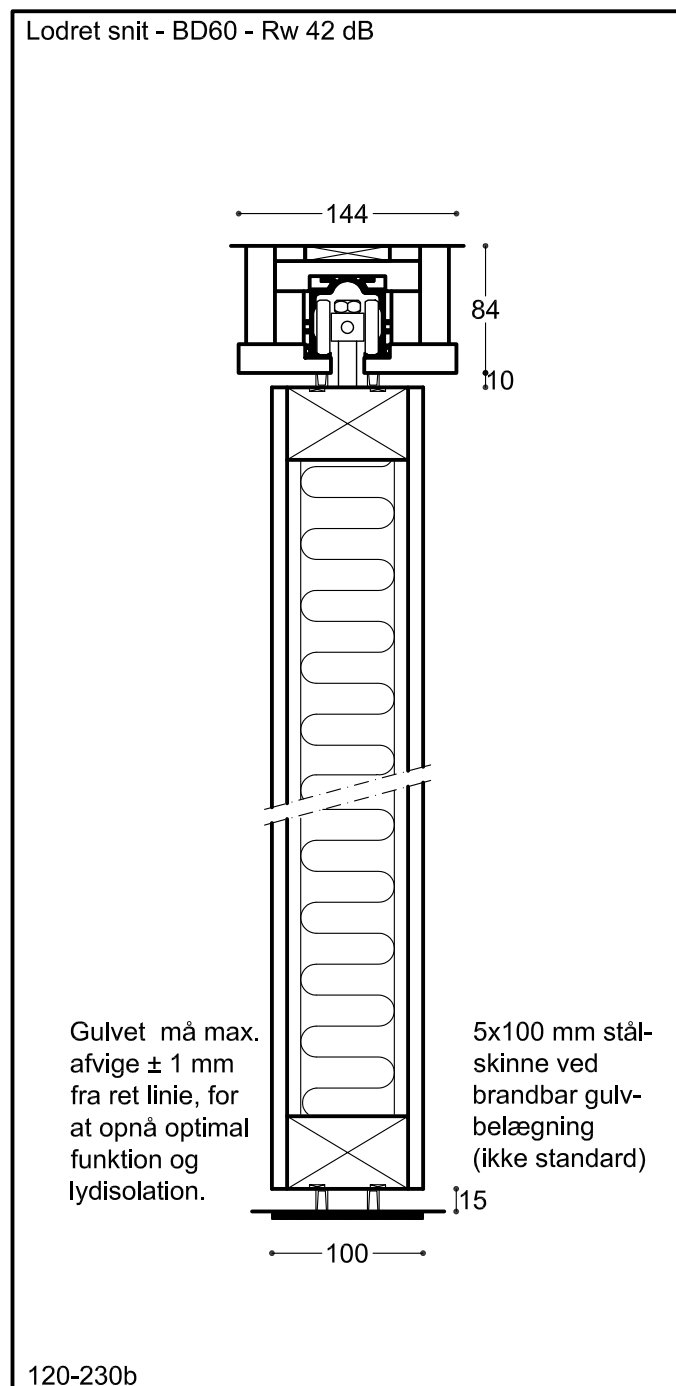

# Foldevæg - BD30/BD60

## 120-230

Emne: Lodret snit - BD 30 - Rw 40 dB  
Lodret snit - BD 60 - Rw 42 dB

Mål: 1:5  
Mål i mm  
Dato: 01.02.02  
Rev.nr.: