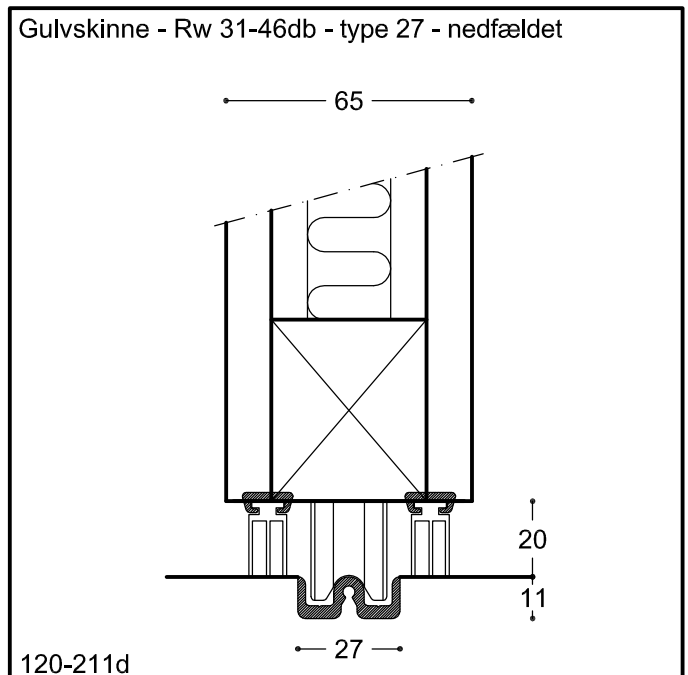

Foldevæg Habla 120

120-211

Emne: Justerbart topstyr - Rw 31-46 db - type UP-TP Habla A/S
 Justerbart topstyr - Rw 31-46 db - type UPL-TP
 Gulvskinne - Rw 31-46 db - type 100
 Gulvskinne - Rw 31-46 db - type 27

Mål: 1:2
 Mål i mm
 Dato: 15.03.10
 Rev.nr.: F

Engholmvej 15, Saunte
 3100 Hombæk
 Telefon 7015 1050
 Jylland 7015 1075
 Telefax 7015 1055

e-mail: info@habila.dk
 homepage: www.habila.dk