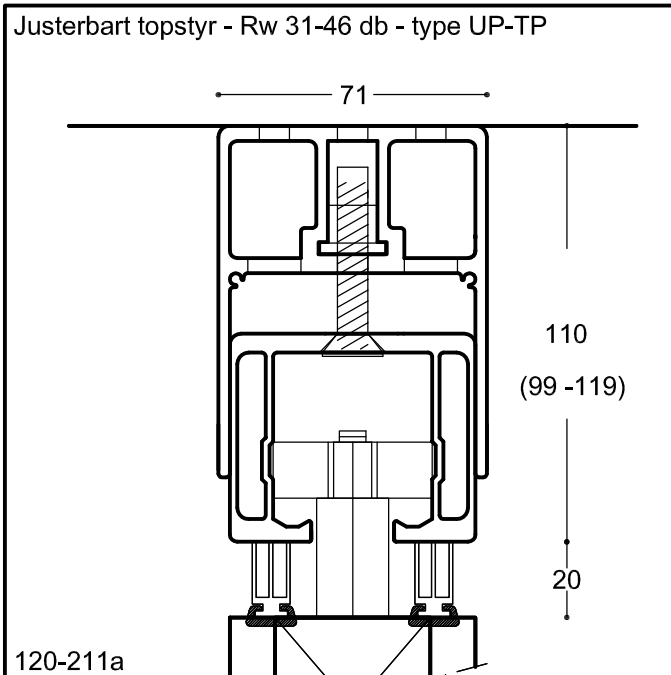

Foldevæg Habla 120

120-211

Emne: Justerbart topstyr - Rw 31-46 db - type UP-TP Habla A/S
 Justerbart topstyr - Rw 31-46 db - type UPL-TP
 Gulvskinne - Rw 31-46 db - type 100
 Gulvskinne - Rw 31-46 db - type 27

Mål: 1:2
 Mål i mm
 Dato: 15.03.10
 Rev.nr.: F

Engholmvej 15, Saunte
 3100 Hombæk
 Telefon 7015 1050
 Jylland 7015 1075
 Telefax 7015 1055

e-mail: info@habila.dk
 homepage: www.habila.dk