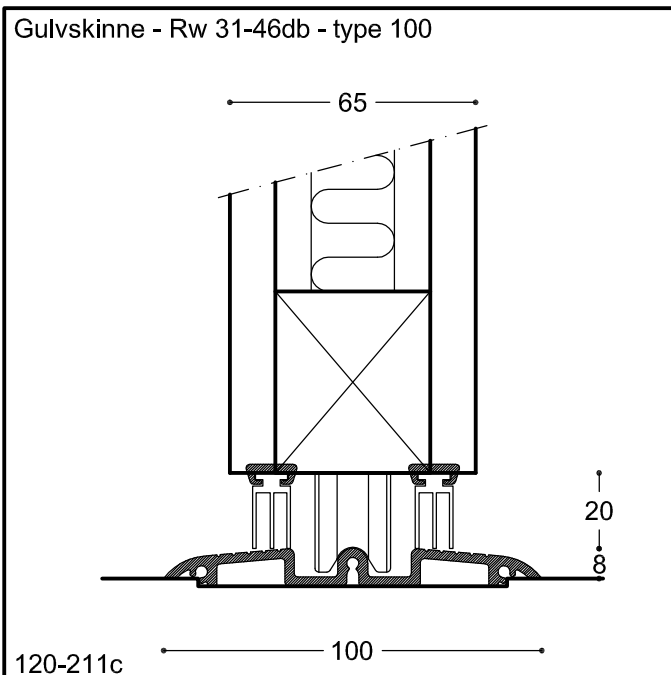

Foldevæg Habla 120

120-211

Emne: Justerbart topstyr - Rw 31-46 db - type UP-TP Habla A/S
 Justerbart topstyr - Rw 31-46 db - type UPL-TP
 Gulvskinne - Rw 31-46 db - type 100
 Gulvskinne - Rw 31-46 db - type 27

Mål: 1:2
 Mål i mm
 Dato: 15.03.10
 Rev.nr.: F

Engholmvej 15, Saunte
 3100 Hombæk
 Telefon 7015 1050
 Jylland 7015 1075
 Telefax 7015 1055

e-mail: info@habila.dk
 homepage: www.habila.dk