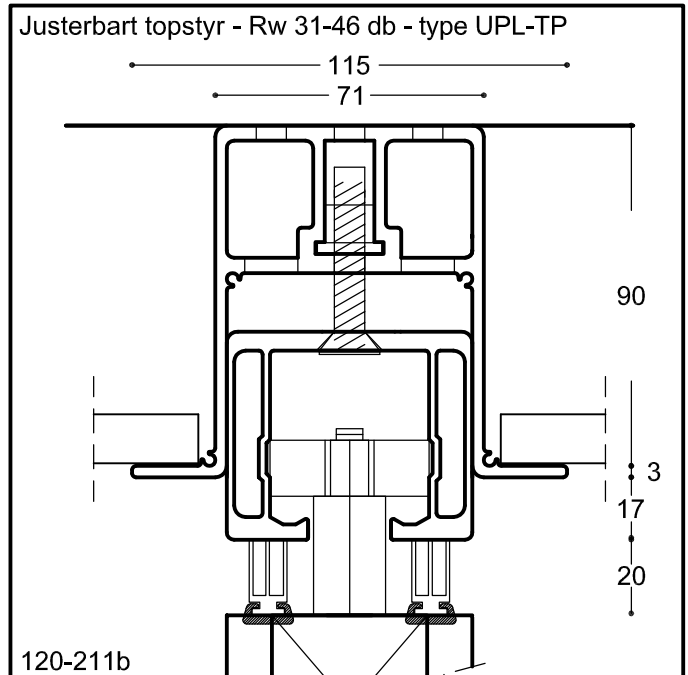

Foldevæg Habla 120

120-211

Emne: Justerbart topstyr - Rw 31-46 db - type UP-TP Habla A/S
 Justerbart topstyr - Rw 31-46 db - type UPL-TP
 Gulvskinne - Rw 31-46 db - type 100
 Gulvskinne - Rw 31-46 db - type 27

Mål: 1:2
 Mål i mm
 Dato: 15.03.10
 Rev.nr.: F

Engholmvej 15, Saunte
 3100 Hombæk
 Telefon 7015 1050
 Jylland 7015 1075
 Telefax 7015 1055

e-mail: info@habila.dk
 homepage: www.habila.dk