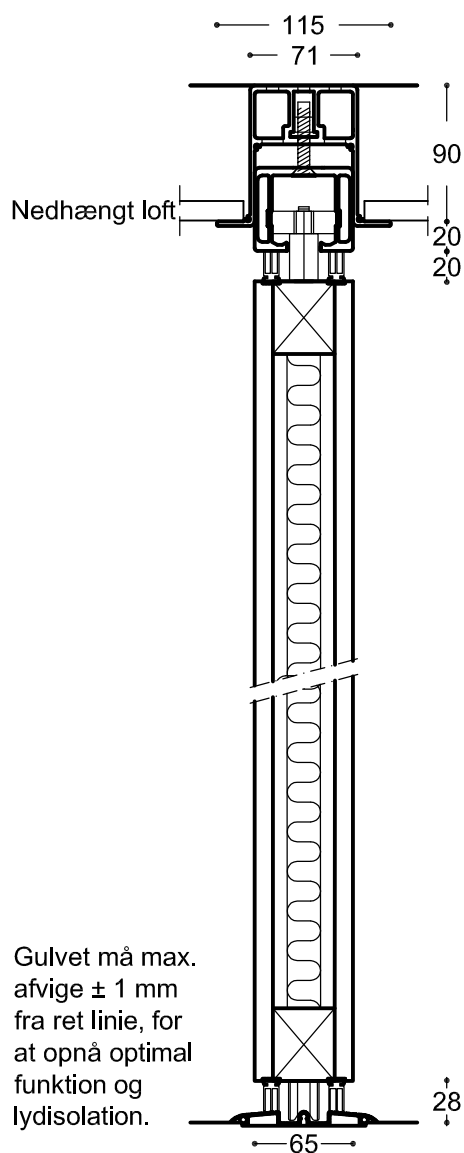

Lodret snit - Rw 31-46 db - gulvkørende - synlig skinne

Gulvet må max. afvige  $\pm 1$  mm fra ret linie, for at opnå optimal funktion og lydisolation.

120-210a

Lodret snit - Rw 31-46 db - gulvkørende - indbygget i loft

Gulvet må max. afvige  $\pm 1$  mm fra ret linie, for at opnå optimal funktion og lydisolation.

120-210b

## 120-210

Emne: Lodret snit - Rw 31-41 db - gulvkørende - synlig skinne  
Lodret snit - Rw 44-46 db - gulvkørende - indbygget i loft

Mål: 1:5

Mål i mm

Dato: 15.03.10

Rev.nr.: D