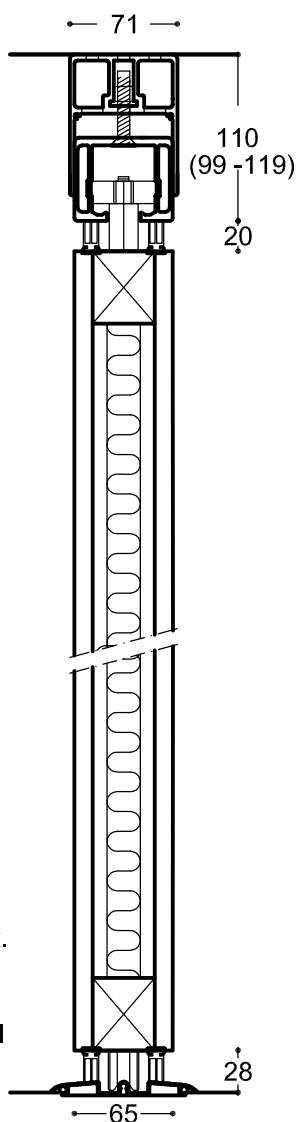

Lodret snit - Rw 31-46 db - gulvkørende - synlig skinne

Gulvet må max. afvige  $\pm 1$  mm fra ret linie, for at opnå optimal funktion og lydisolation.

120-210a

Lodret snit - Rw 31-46 db - gulvkørende - indbygget i loft

Gulvet må max. afvige  $\pm 1$  mm fra ret linie, for at opnå optimal funktion og lydisolation.

120-210b

## 120-210

Emne: Lodret snit - Rw 31-41 db - gulvkørende - synlig skinne  
Lodret snit - Rw 44-46 db - gulvkørende - indbygget i loft

Mål: 1:5

Mål i mm

Dato: 15.03.10

Rev.nr.: D