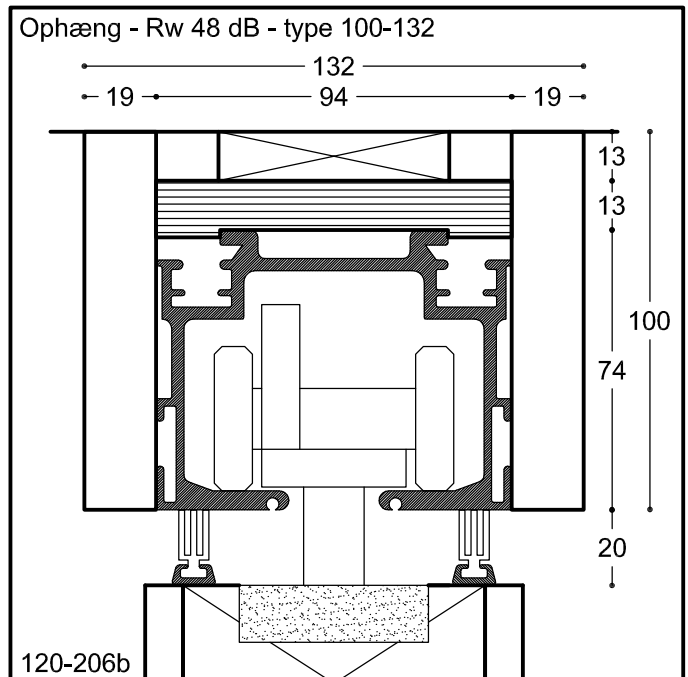

Foldevæg Habla 120

120-206

Emne: Ophæng - Rw 48 dB - type 77-99
 Ophæng - Rw 48 dB - type 100-132
 Gulvdetailje - Rw 48 dB - centerhængt
 Gulvdetailje - Rw 48 dB - kanthængt

Mål: 1:2
 Mål i mm
 Dato: 28.08.09
 Rev.nr.: A