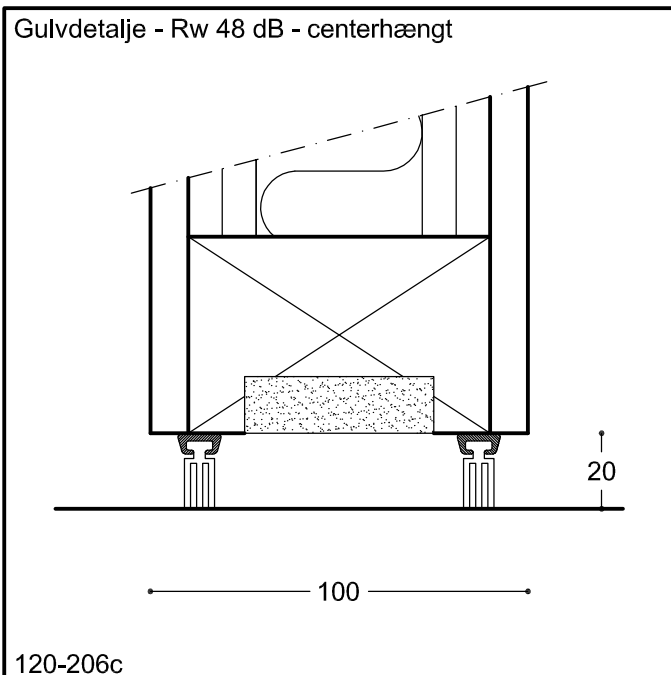

Foldevæg Habla 120

120-206

Emne: Ophæng - Rw 48 dB - type 77-99
 Ophæng - Rw 48 dB - type 100-132
 Gulvdetailje - Rw 48 dB - centerhængt
 Gulvdetailje - Rw 48 dB - kanthængt

Mål: 1:2
 Mål i mm
 Dato: 28.08.09
 Rev.nr.: A