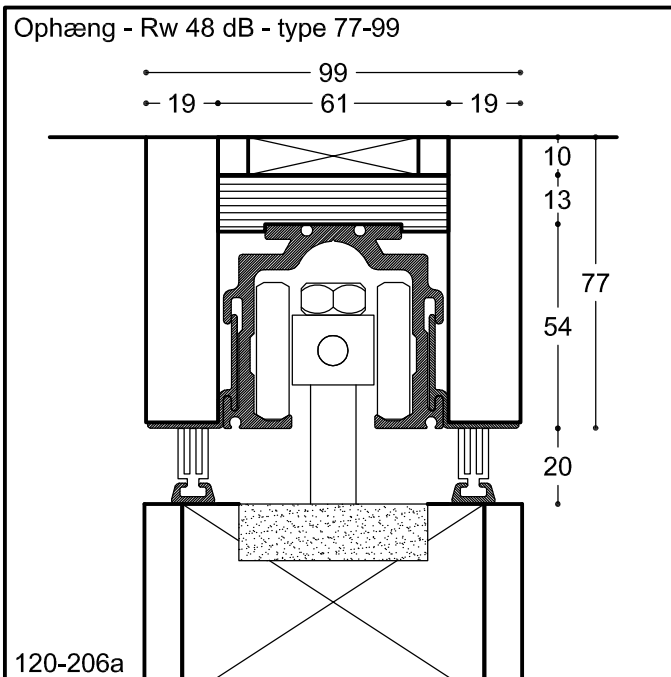

Foldevæg Habla 120

120-206

Emne: Ophæng - Rw 48 dB - type 77-99
 Ophæng - Rw 48 dB - type 100-132
 Gulvdetailje - Rw 48 dB - centerhængt
 Gulvdetailje - Rw 48 dB - kanthængt

Mål: 1:2
 Mål i mm
 Dato: 28.08.09
 Rev.nr.: A