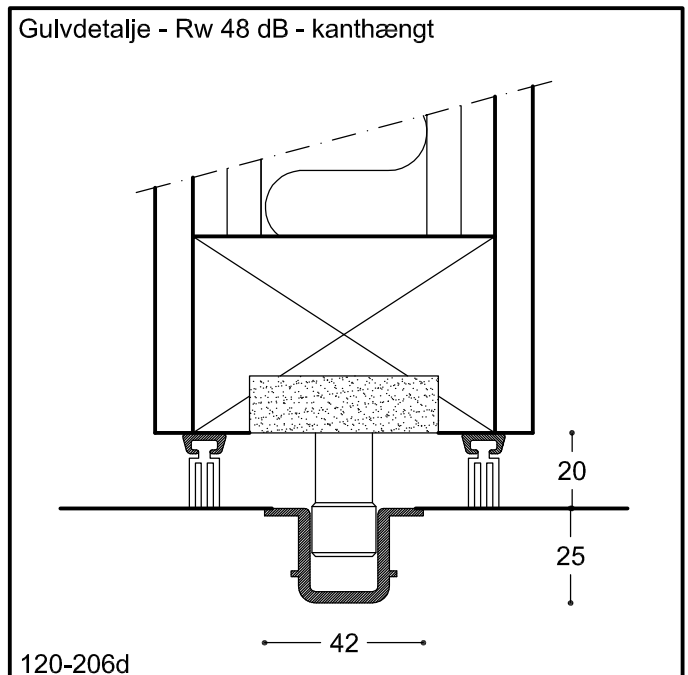

Foldevæg Habla 120

120-206

Emne: Ophæng - Rw 48 dB - type 77-99
 Ophæng - Rw 48 dB - type 100-132
 Gulvdetailje - Rw 48 dB - centerhængt
 Gulvdetailje - Rw 48 dB - kanthængt

Mål: 1:2
 Mål i mm
 Dato: 28.08.09
 Rev.nr.: A