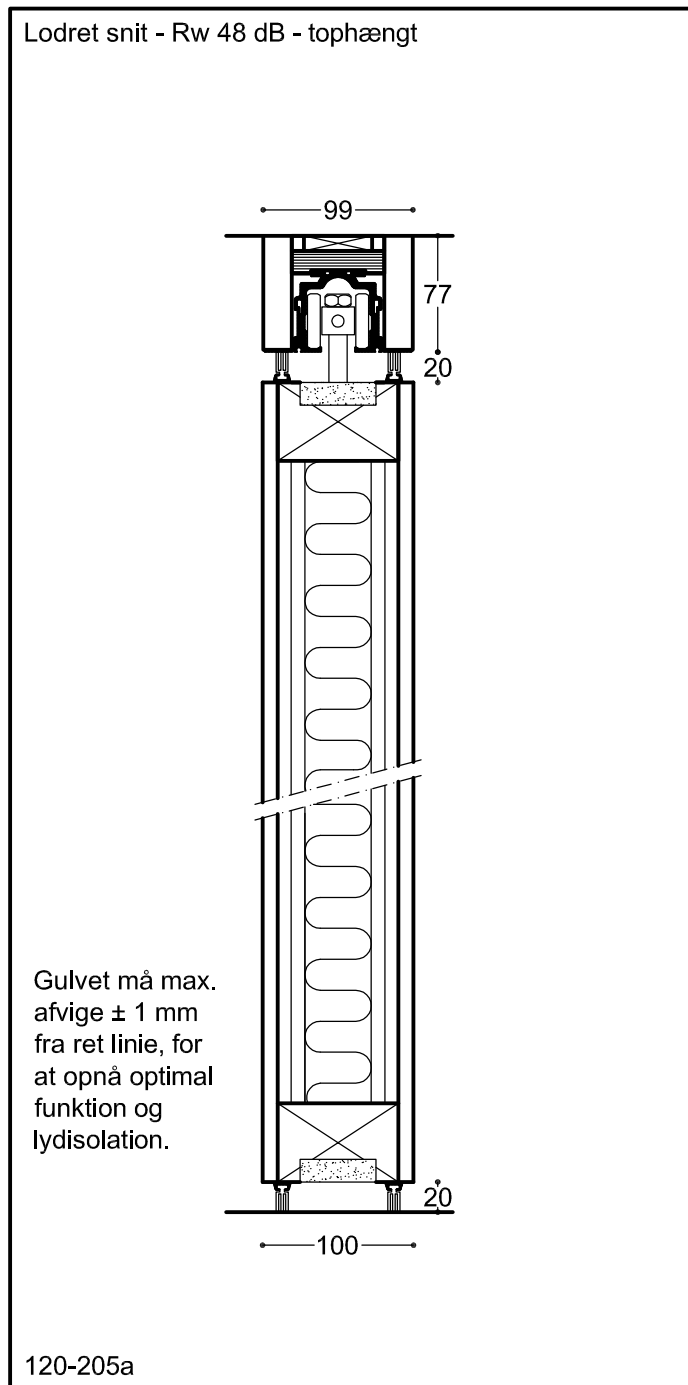

# Foldevæg Habla 120

## 120-205

Emne: Lodret snit - Rw 48 dB - tophængt

Mål: 1:5  
Mål i mm  
Dato: 28.08.09  
Rev.nr.: A

**Habila A/S**

Engholmvej 15, Saunte  
3100 Hombæk  
Telefon 7015 1050  
Jylland 7015 1075  
Telefax 7015 1055