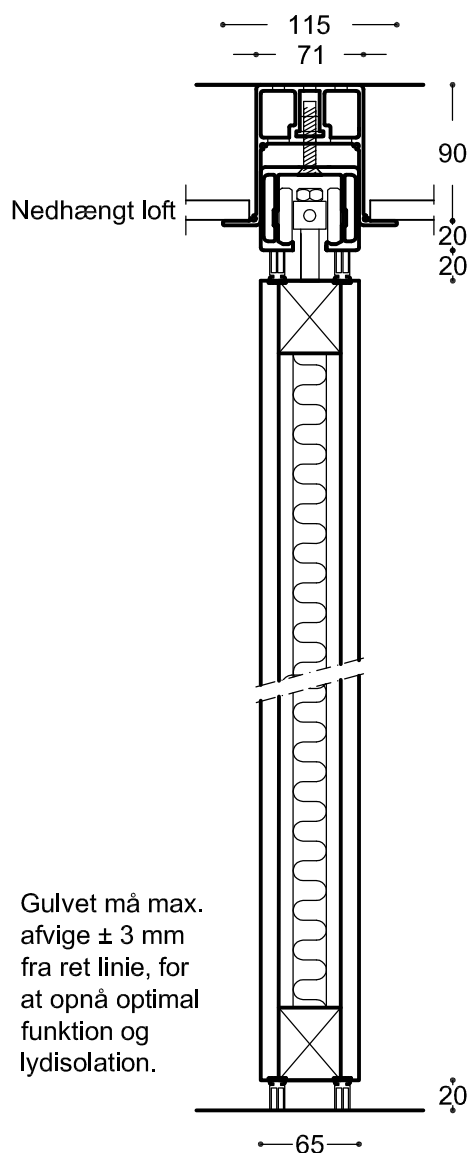

Foldevæg Habla 120

Lodret snit - Rw 31-46 db - tophængt - synlig skinne

Gulvet må max. afvige ± 3 mm fra ret linie, for at opnå optimal funktion og lydisolation.

120-203a

Lodret snit - Rw 31-46 db - tophængt - indbygget i loft

Gulvet må max. afvige ± 3 mm fra ret linie, for at opnå optimal funktion og lydisolation.

120-203b

120-203

Emne: Lodret snit - Rw 31-46 db - tophængt - synlig skinne
Lodret snit - Rw 31-46 db - tophængt - indbygget i loft

Mål: 1:5
Mål i mm
Dato: 15.03.10
Rev.nr.: A

Habila A/S

Engholmvej 15, Saunte
3100 Hornbæk
Telefon 7015 1050
Jylland 7015 1075
Telefax 7015 1055

e-mail: info@habila.dk
homepage: www.habila.dk