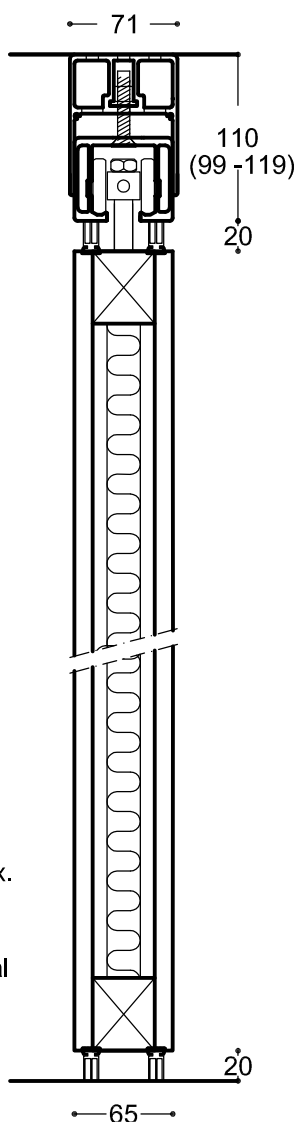

Foldevæg Habla 120

Lodret snit - Rw 31-46 db - tophængt - synlig skinne

Gulvet må max. afvige ± 3 mm fra ret linie, for at opnå optimal funktion og lydisolation.

120-203a

Lodret snit - Rw 31-46 db - tophængt - indbygget i loft

Gulvet må max. afvige ± 3 mm fra ret linie, for at opnå optimal funktion og lydisolation.

120-203b

120-203

Emne: Lodret snit - Rw 31-46 db - tophængt - synlig skinne
Lodret snit - Rw 31-46 db - tophængt - indbygget i loft

Mål: 1:5
Mål i mm
Dato: 15.03.10
Rev.nr.: A

Habila A/S

Engholmvej 15, Saunte
3100 Hornbæk
Telefon 7015 1050
Jylland 7015 1075
Telefax 7015 1055

e-mail: info@habila.dk
homepage: www.habila.dk