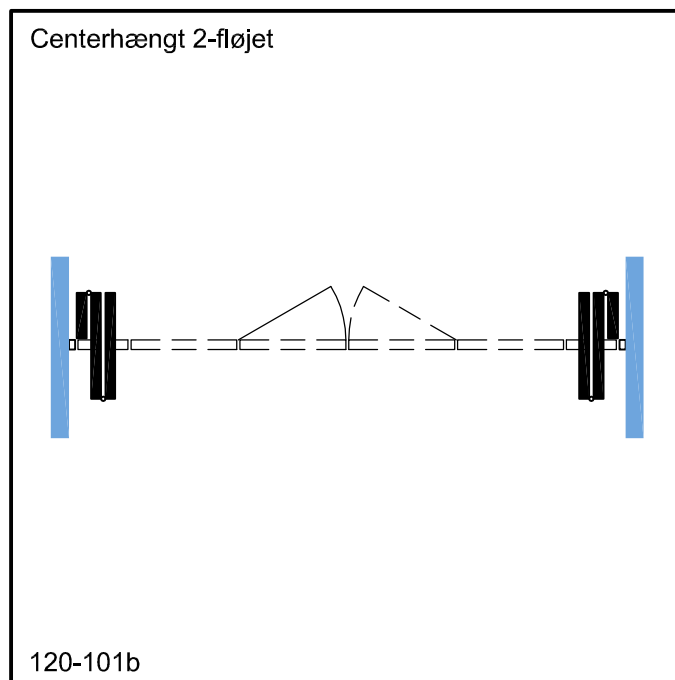

Foldevægge Habla 120

120-101

Emne: Centerhængt 1-fløjet
Centerhængt 2-fløjet
Kanthængt 1-fløjet
Kanthængt 2-fløjet

Mål:
Mål i mm
Dato: 01.12.06
Rev.nr.:

Habila A/S

Engholmvej 15, Saunte
3100 Hornbæk
Telefon 7015 1050
Jylland 7015 1075
Telefax 7015 1055